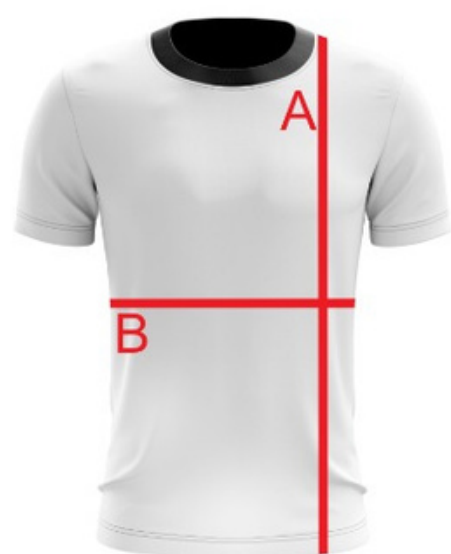

BASQUETEBOL

JUVENIL MASCULINO

CHAVE A

AGUDO

RESTINGA SÊCA

NOVO CABRAIS

CACHOEIRA DO SUL

ARROIO DO TIGRE

TAMANHO		COMPRIMENTO (A)	LARGURA (B)
PP	^G	66 cm	45 cm
P		68 cm	48 cm
M		70 cm	51 cm
G		72 cm	54 cm
GG		73 cm	57 cm

TAMANHO	COMPRIMENTO (A)	LARGURA (B)
EXG1	75 cm	60 cm
EXG2	77 cm	63 cm
EXG3	79 cm	66 cm