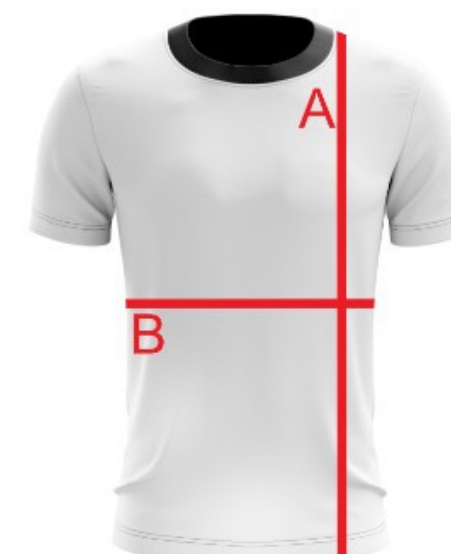

BASQUETEBOL

JUVENIL MASCULINO

CHAVE A

AGUDO

RESTINGA SÊCA

NOVO CABRAIS

CACHOEIRA DO SUL

ARROIO DO TIGRE

TAMANHO		COMPRIMENTO (A)	LARGURA (B)
PP	^G	66 cm	45 cm
P		68 cm	48 cm
M		70 cm	51 cm
G		72 cm	54 cm
GG		73 cm	57 cm

TAMANHO	COMPRIMENTO (A)	LARGURA (B)
EXG1	75 cm	60 cm
EXG2	77 cm	63 cm
EXG3	79 cm	66 cm